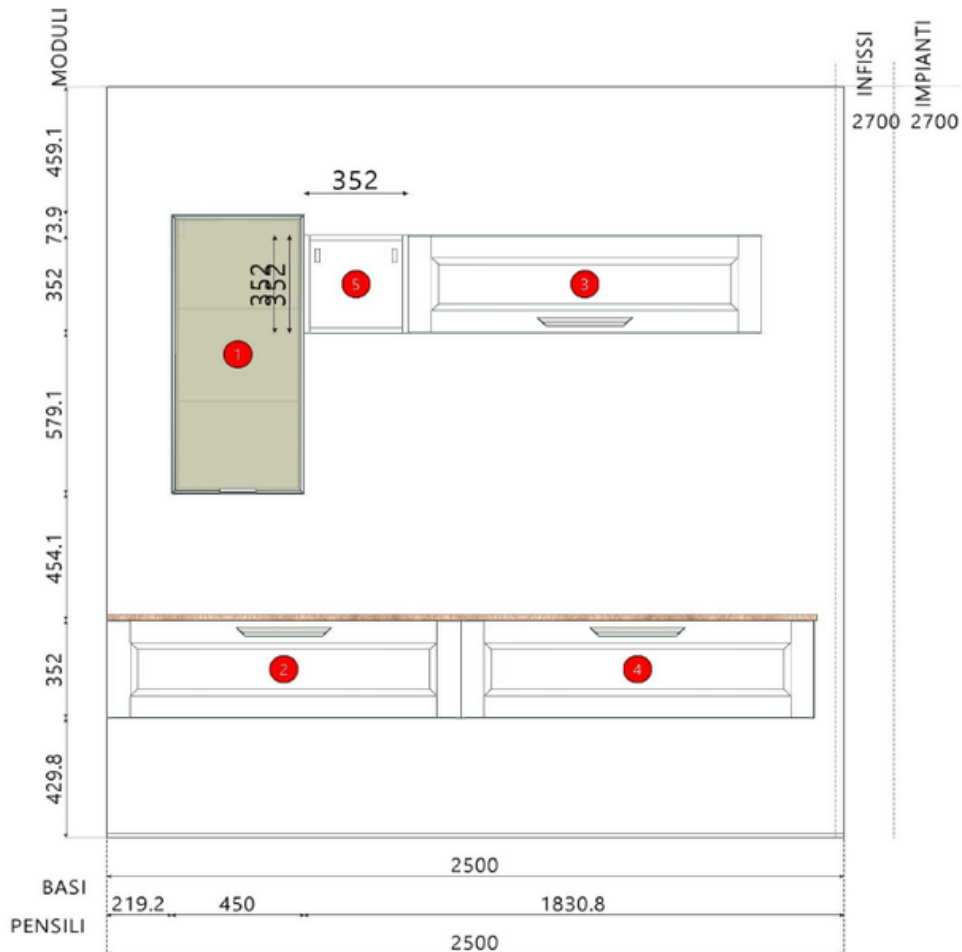

1 PARETE

*I colori sono personalizzabili

Caratteristiche principali:

- Ante: Spessore 22 mm.
- Finiture: Una gamma completa di colori frassino laccato opaco.
- Aperture: Cassetti con tecnologia blum serie antaro grigio orione blumotion con portata nominale di 30kg a cassetto.