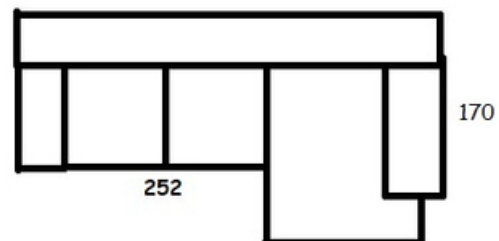

*I colori sono personalizzabili

Divano 3 posti max con Chaise Longue (252cm X 170cm)

Caratteristiche principali:

- **Struttura:** piedini in acciaio inox (colore a scelta).
- **Poggiatesta** che si alza e si abbassa.
- **Sfoderabile:** tessuto ecopelle antimacchia o vellutino.