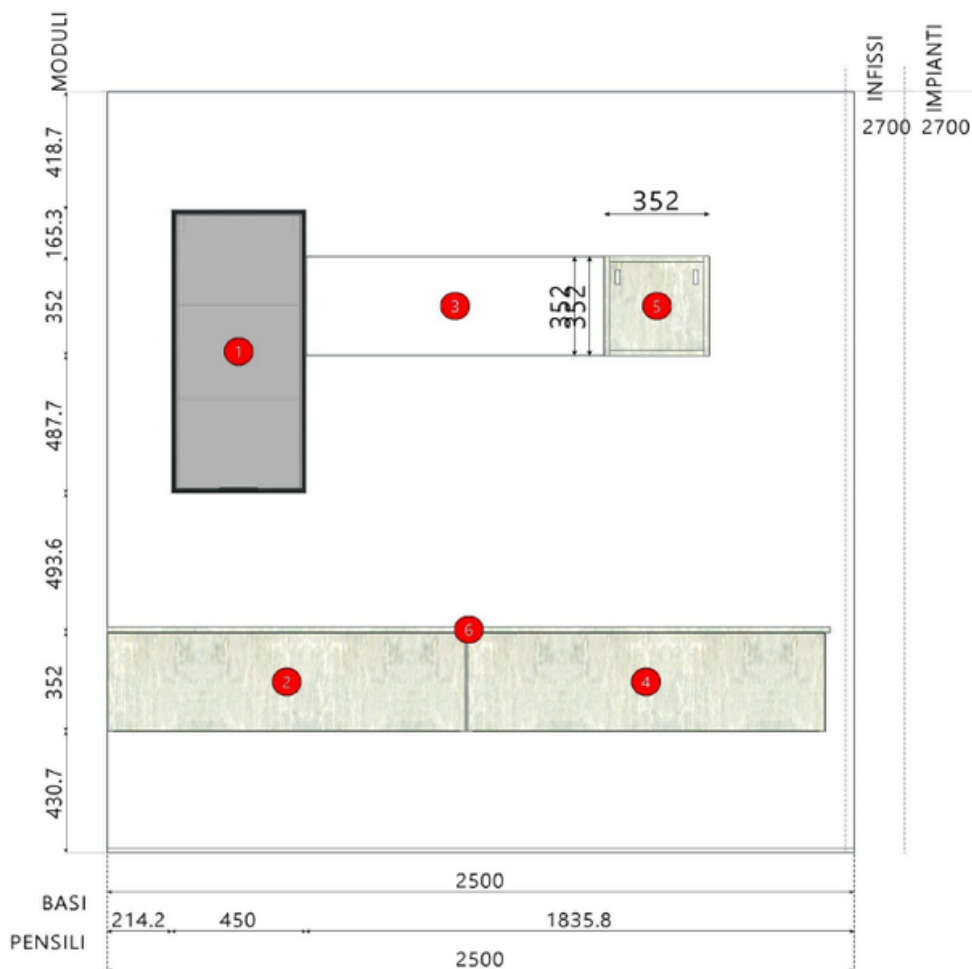

1 PARETE

*I colori sono personalizzabili

Caratteristiche principali:

- Ante: Spessore 20 mm.
- Finiture: Una gamma completa di laminato effetto malta, effetto Legno, Fenix, laccato opaco e laccato lucido.
- Aperture: Cassetti con tecnologia blum serie antaro grigio orione blumotion con portata nominale di 30kg a cassetto.